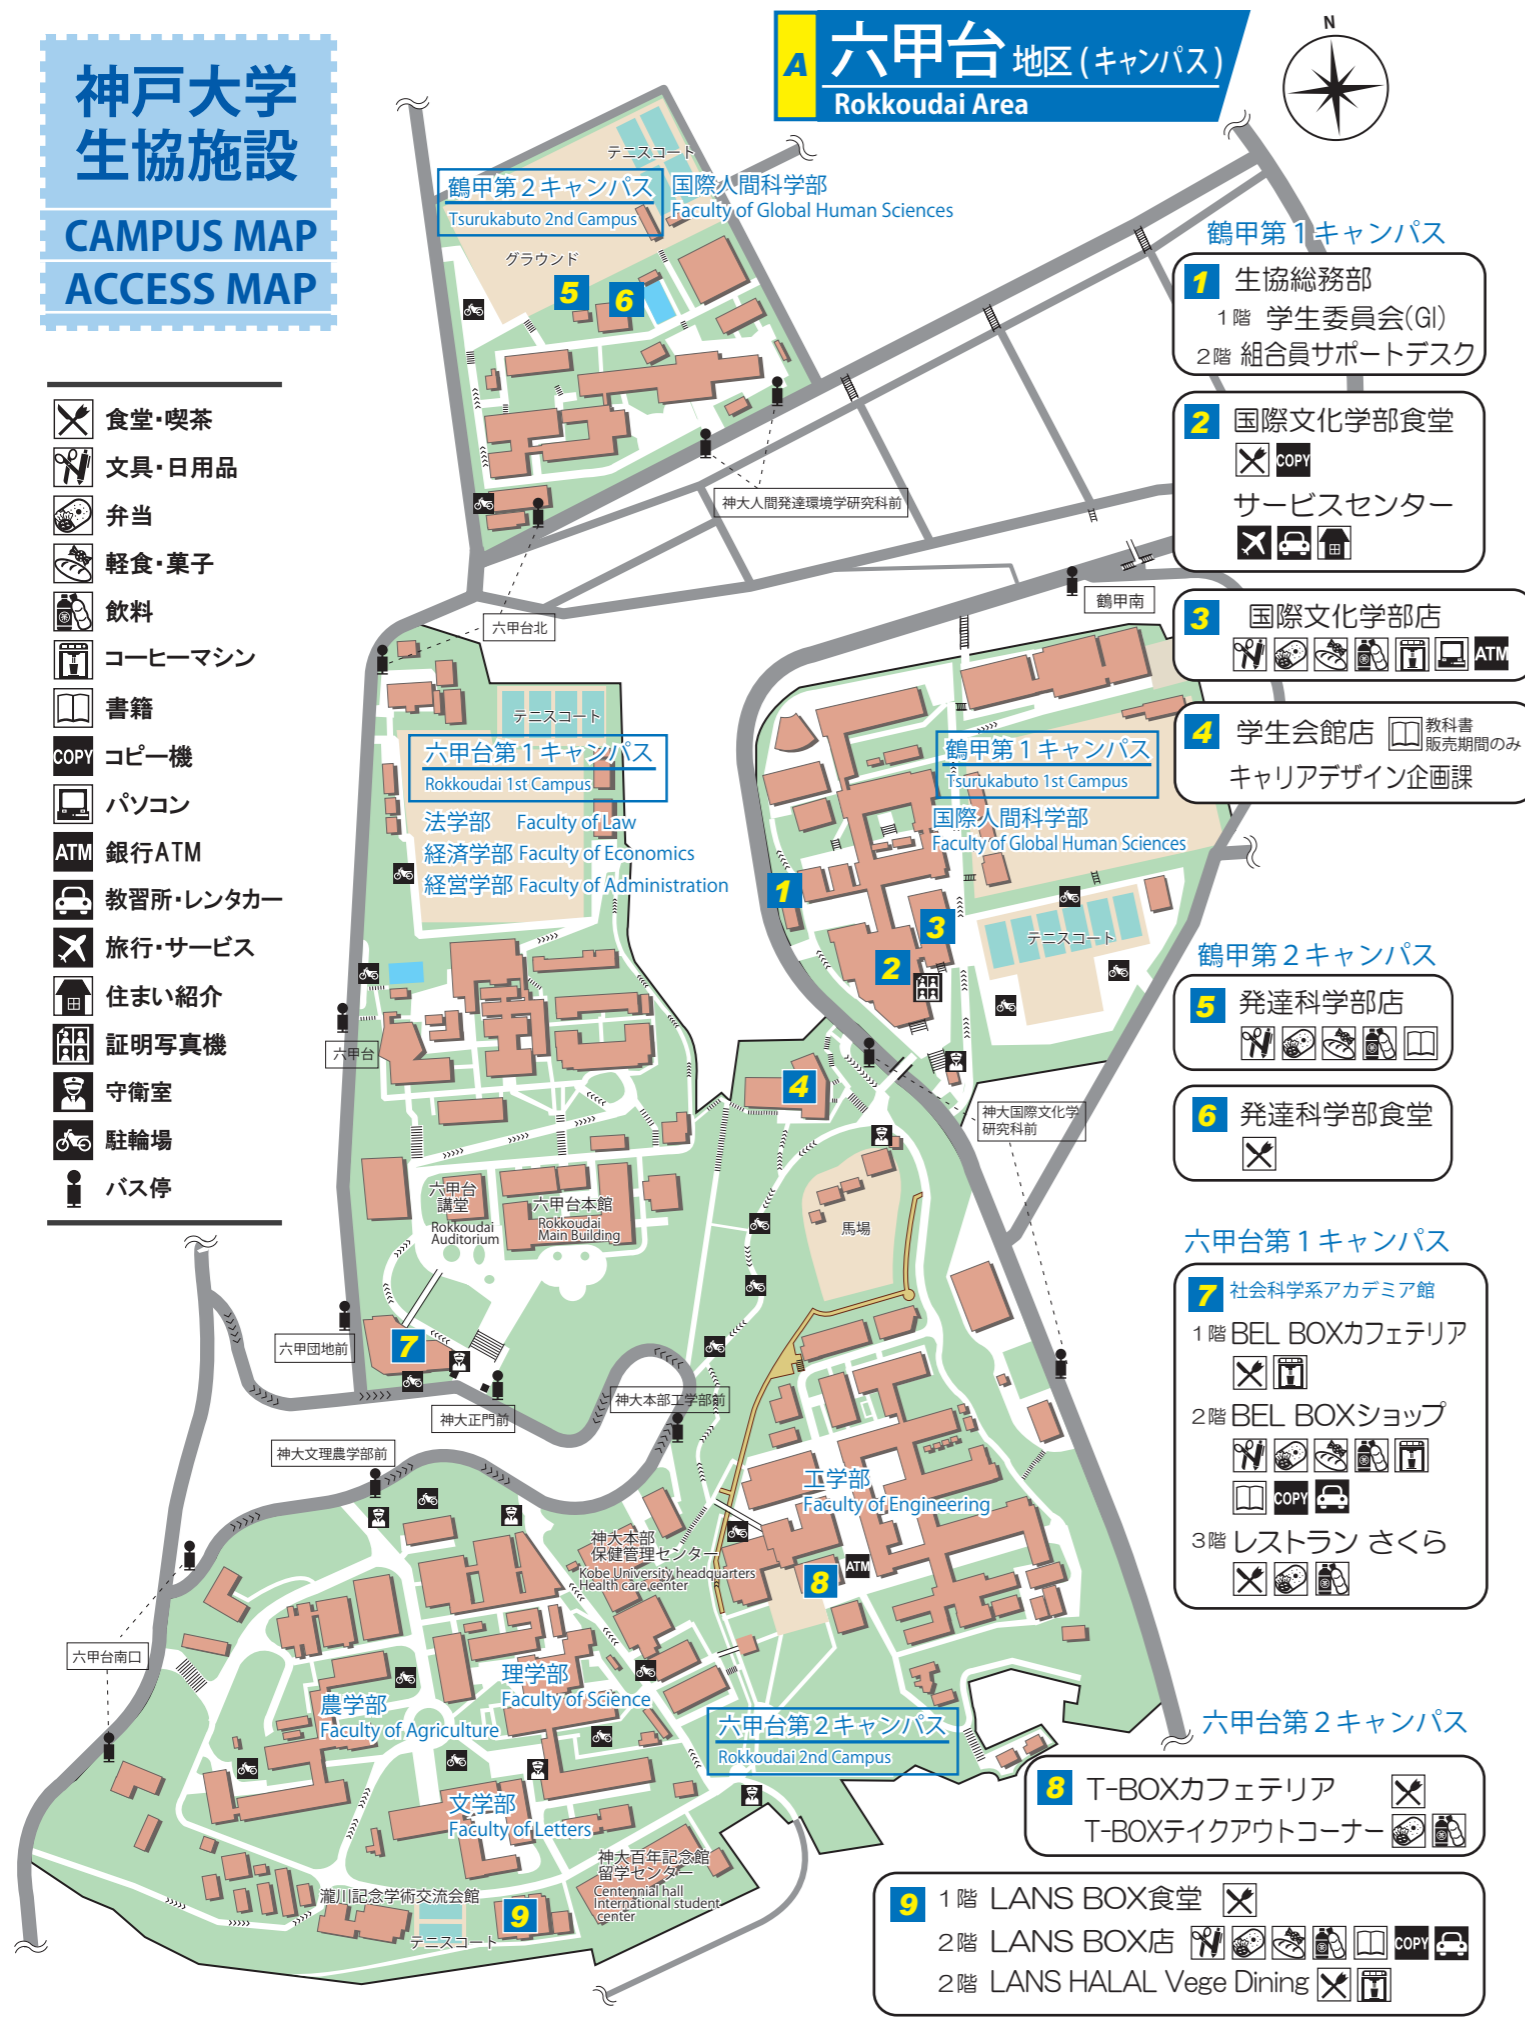

神戸大学生協施設

CAMPUS MAP ACCESS MAP

- 食堂・喫茶
- 文具・日用品
- 弁当
- 軽食・菓子
- 飲料
- コーヒーマシン
- 書籍
- COPY コピー機
- パソコン
- ATM 銀行ATM
- 教習所・レンタカー
- 旅行・サービス
- 住まい紹介
- 証明写真機
- 守衛室
- 駐輪場
- バス停

- 鶴甲第1キャンパス**
- 1 生協総務部
1階 学生委員会(GI)
2階 組合員サポートデスク
 - 2 国際文化学部食堂
COPY
サービスセンター

- 鶴甲第1キャンパス**
- 3 国際文化学部店
教科書 販売期間のみ
ATM
 - 4 学生会館店
教科書 販売期間のみ
キャリアデザイン企画課

- 鶴甲第2キャンパス**
- 5 発達科学部店
 - 6 発達科学部食堂

- 六甲台第1キャンパス**
- 7 社会科学系アカデミア館
1階 BEL BOXカフェテリア
2階 BEL BOXショップ
3階 レストラン さくら

- 六甲台第2キャンパス**
- 8 T-BOXカフェテリア
T-BOXテイクアウトコーナー
 - 9 1階 LANS BOX食堂
2階 LANS BOX店
2階 LANS HALAL Vege Dining

- B**
- 1階 医学部医学科店
 - 3階 医学部医学科食堂

- D**
- 1階 海事科学部食堂
 - 2階 海事科学部店

- C**
- 医学部保健学科店
 - 医学部保健学科食堂

神大キャンパス アクセスマップ